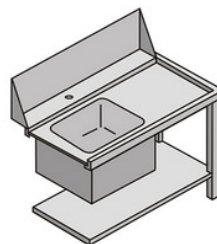

Astianpesukoneiden ympärille voit suunnitella mieleisesi pesuosaston astianpesupöydistäjälä tarvikkeista. Bakeresta ATA kupukoneisiin on saatavana pieniinkin tiloihin mainiosti mahtuva sivupöytä koreille.